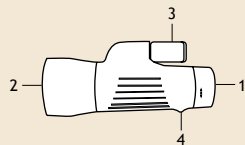

**levenhuk**<sup>®</sup>  
Zoom&Joy

EN	Parts of monocular	AZ	Monoklun hissələri	BG	Части на монокуляр
1	Eyepiece	1	Gözlük	1	Окуляр
2	Objective lens	2	Obyektiv linzası	2	Объектив
3	Focus/diopter adjustment wheel	3	Fokus/diopter tənzimləmə çarxı	3	Пръстен за фокусиране/ настройване на диоптъра
4	Threaded tripod adapter/strap mount	4	Kəsimli tripod adapteri/kəmərlə birləşməsi	4	Адаптер за триножник с резба/ монтаж на ремька